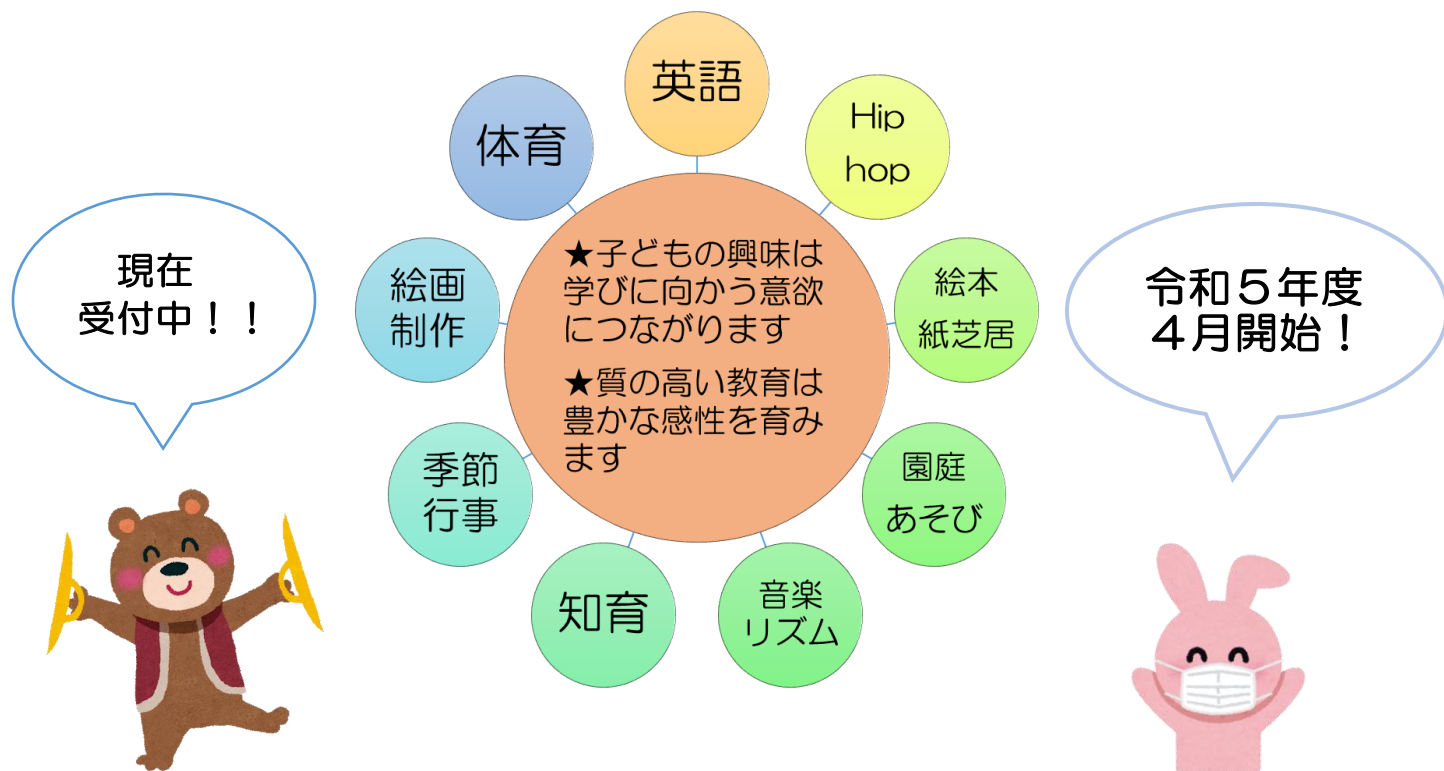

MASAGODAIICHI KINDERGARTEN

令和5年度 満3歳児入園・未就園児教室ご案内

① 令和2年4月2日～令和3年4月1日生まれ対象 満3歳児入園 プリモぐみ

- 満3歳になる年度の4月から毎日幼稚園の質の高い教育が受けられます。
豊かな感性、安定した情緒と社会性が育ちます。
*英語 Lesson 体育 Lesson HipHop Lesson もあります。

<保育時間>

9:00～14:00 (4月～) 朝・帰りともに園バス利用可
(バス通園のお子さまの登園、降園時間はバス時刻となります)

<預かり保育>

14:00～16:00 (利用条件はお問い合わせください)

※月謝の公的補助金は満3歳になった翌月からとなります。
詳細は園にお問い合わせください。

お問い合わせ・お申し込み
学校法人 川上学園 真砂第一幼稚園
[TEL:043-278-0011](tel:043-278-0011)
<http://masago1.sakura.ne.jp/>

② 令和2年4月2日～令和3年4月1日生まれ対象

未就園児教室 バンビぐみ・ミニモぐみ

○親子分離 週3回 月木金コース バンビぐみ

○親子分離 週1回 金曜日コース ミニモぐみ

●広い園庭で遊んだり、指先を使った楽しい制作をしたり、見たり聞いたり感じたり・・・
五感をフルに使って豊かな感性を育みます。

- ・週3回コースは *英語 Lesson *体育 Lesson *HipHop Lesson があります。
- ・週1回コースは *英語 Lesson *体育 Lesson があります。

③ 令和3年4月2日～令和4年4月1日生まれ対象

学研リトルぴよちゃん

◎親子合同 月2回 火曜日 (定員15名)

●はじめてのおともだちづくり・上手なごあいさつ・手指の活動で脳を刺激

<時間> ①10:00～11:00 ② 11:15～12:15

④ 令和3年4月2日生まれ以降対象(0歳児～)

ピッコロルーム

◎親子合同 月2回 水曜日 (登録のみで会費無料)